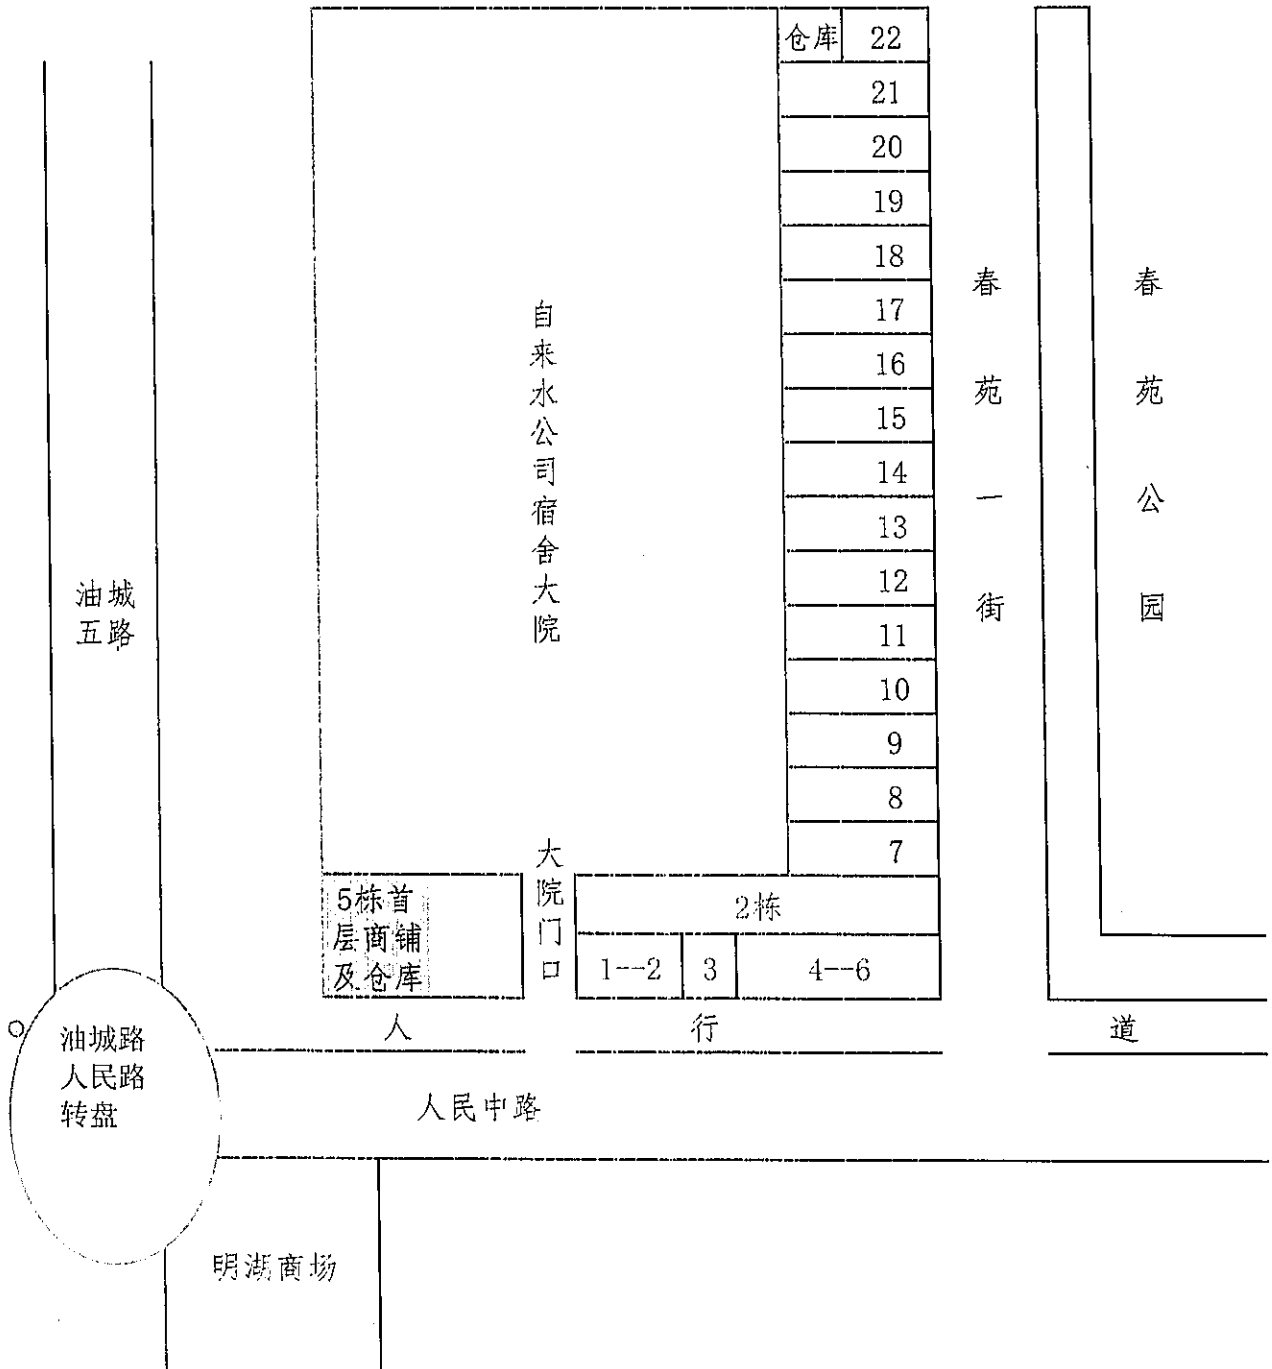

茂名市人民南路商铺平面图

注：1、灰色部分为出租物业。2、春苑一街里的商铺前有临时搭建面积不计算在出租面积内，只属租赁方个人问题，本公司概不负责。3、本图为示意图，实际以现场为准。